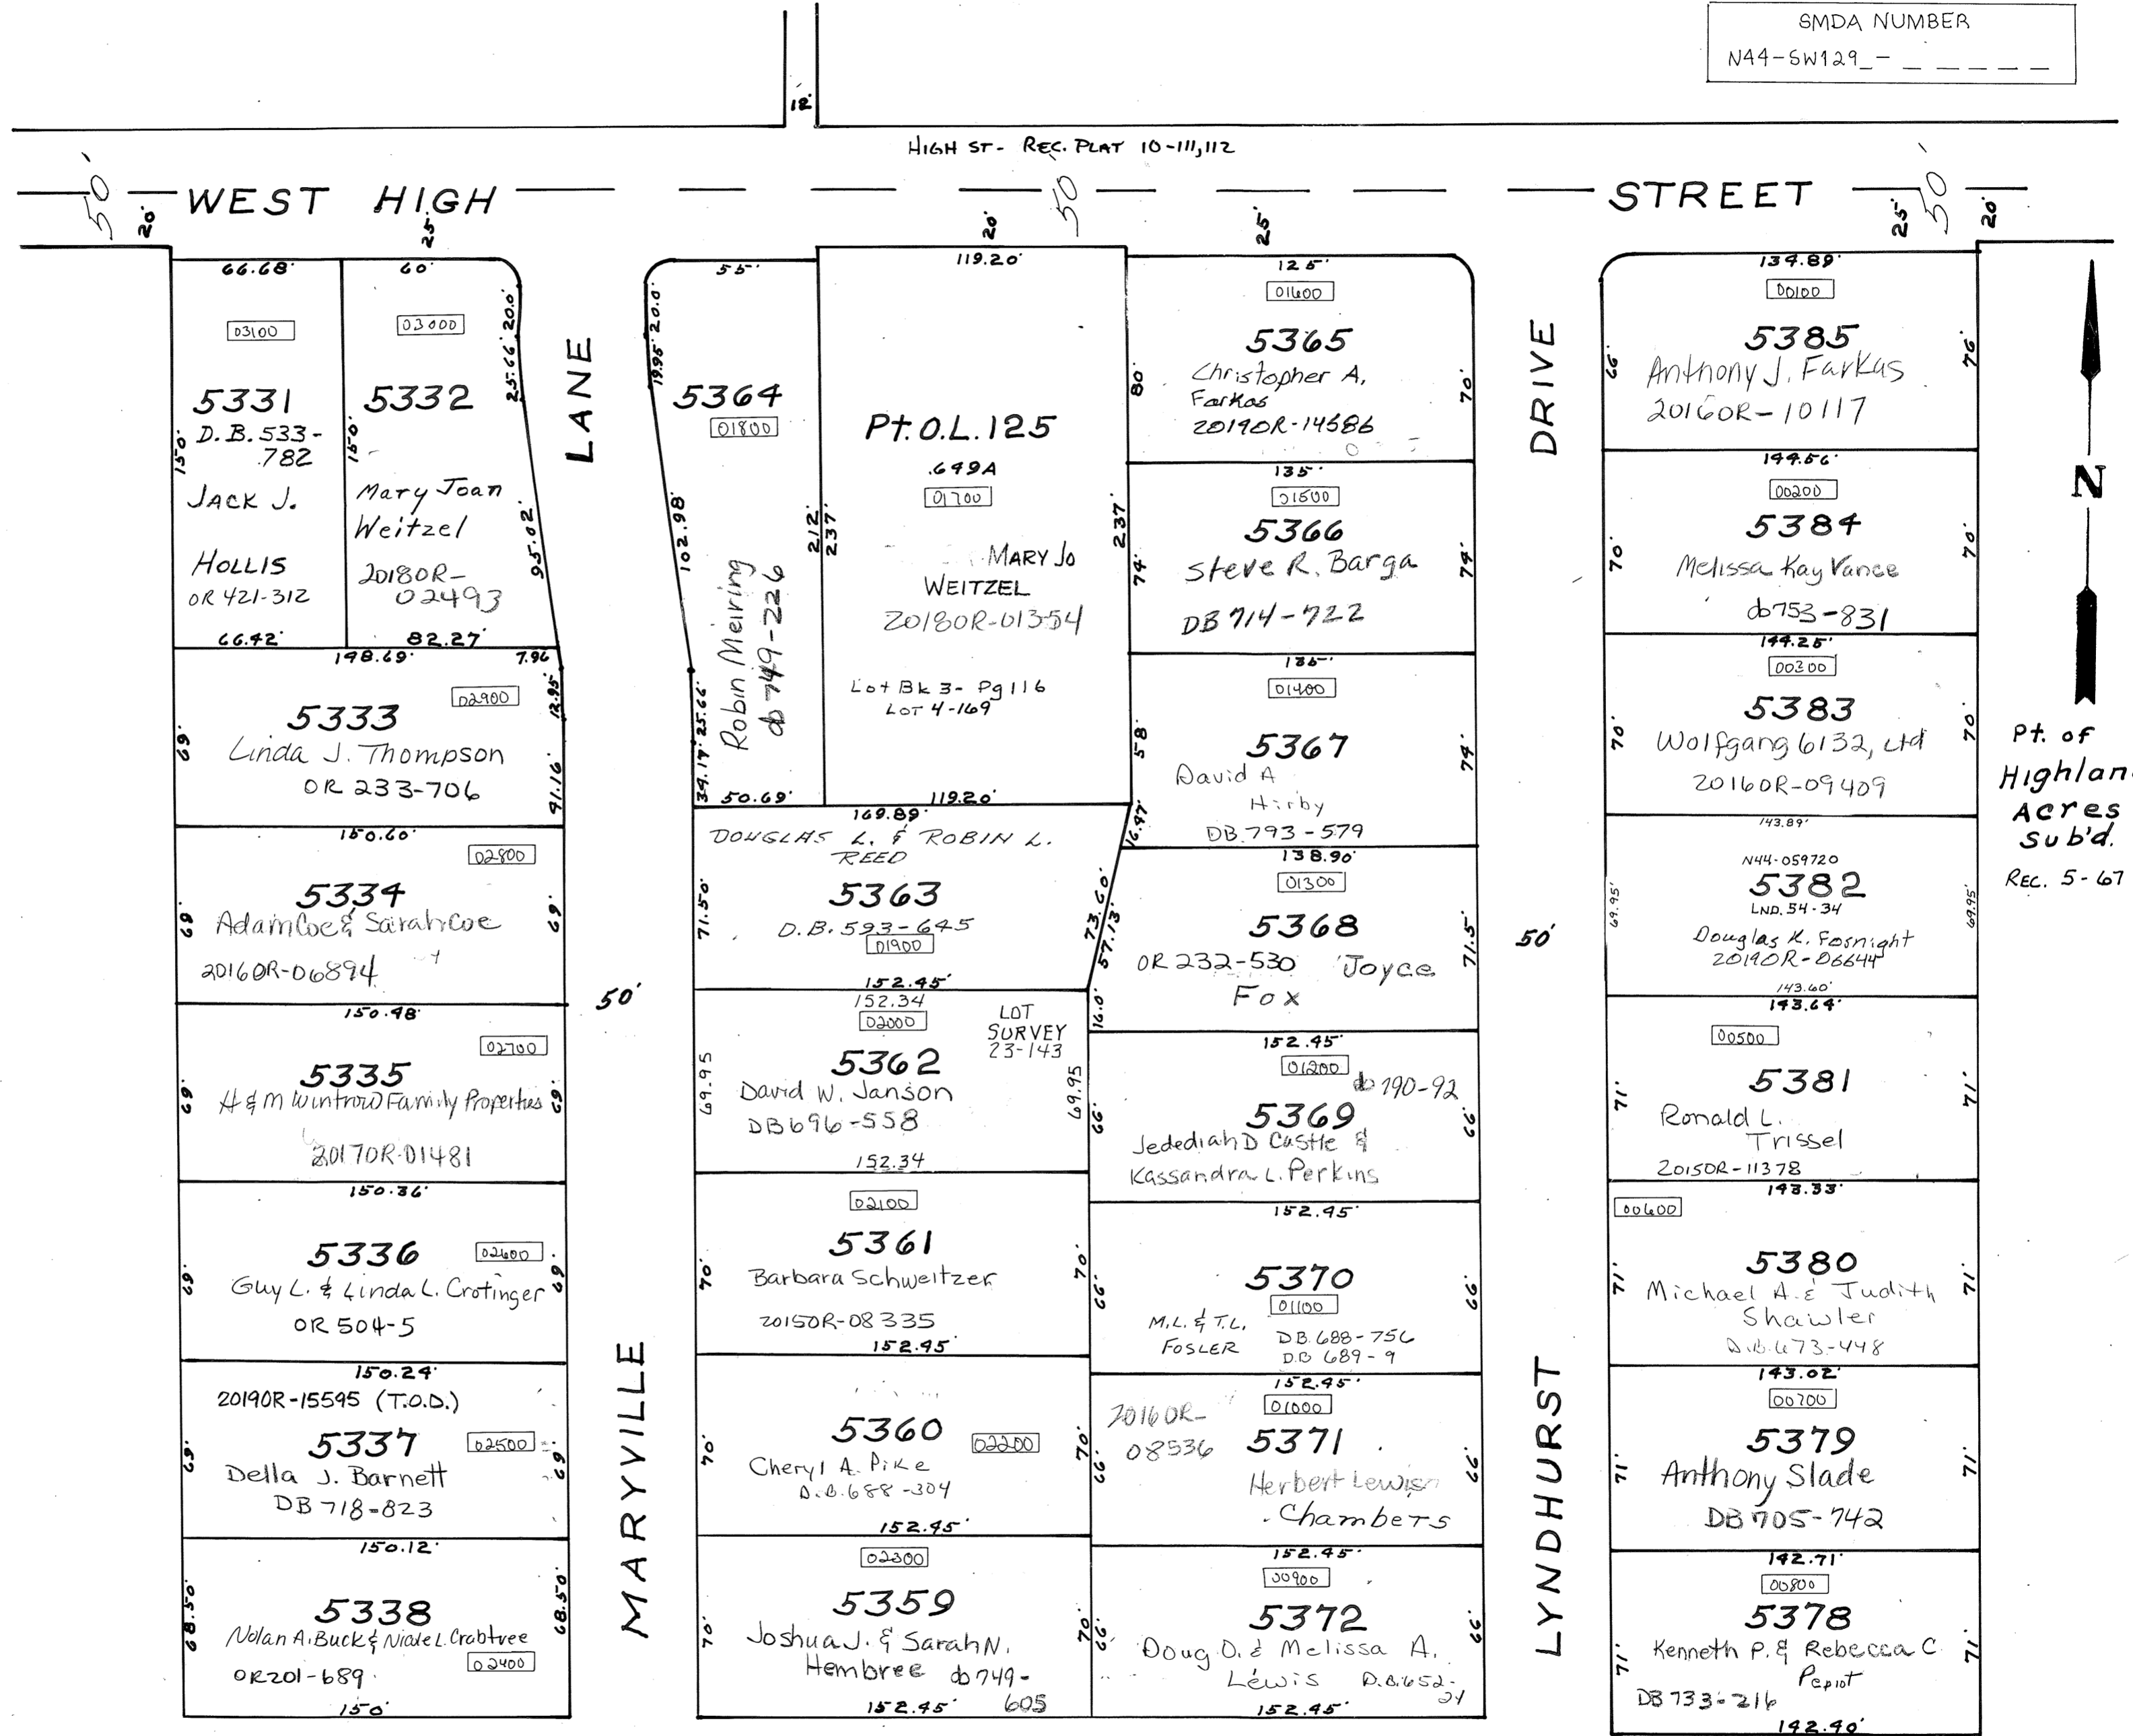

SMDA NUMBER  
N44-SW129-\_\_\_\_\_

Lot 4-169

AS