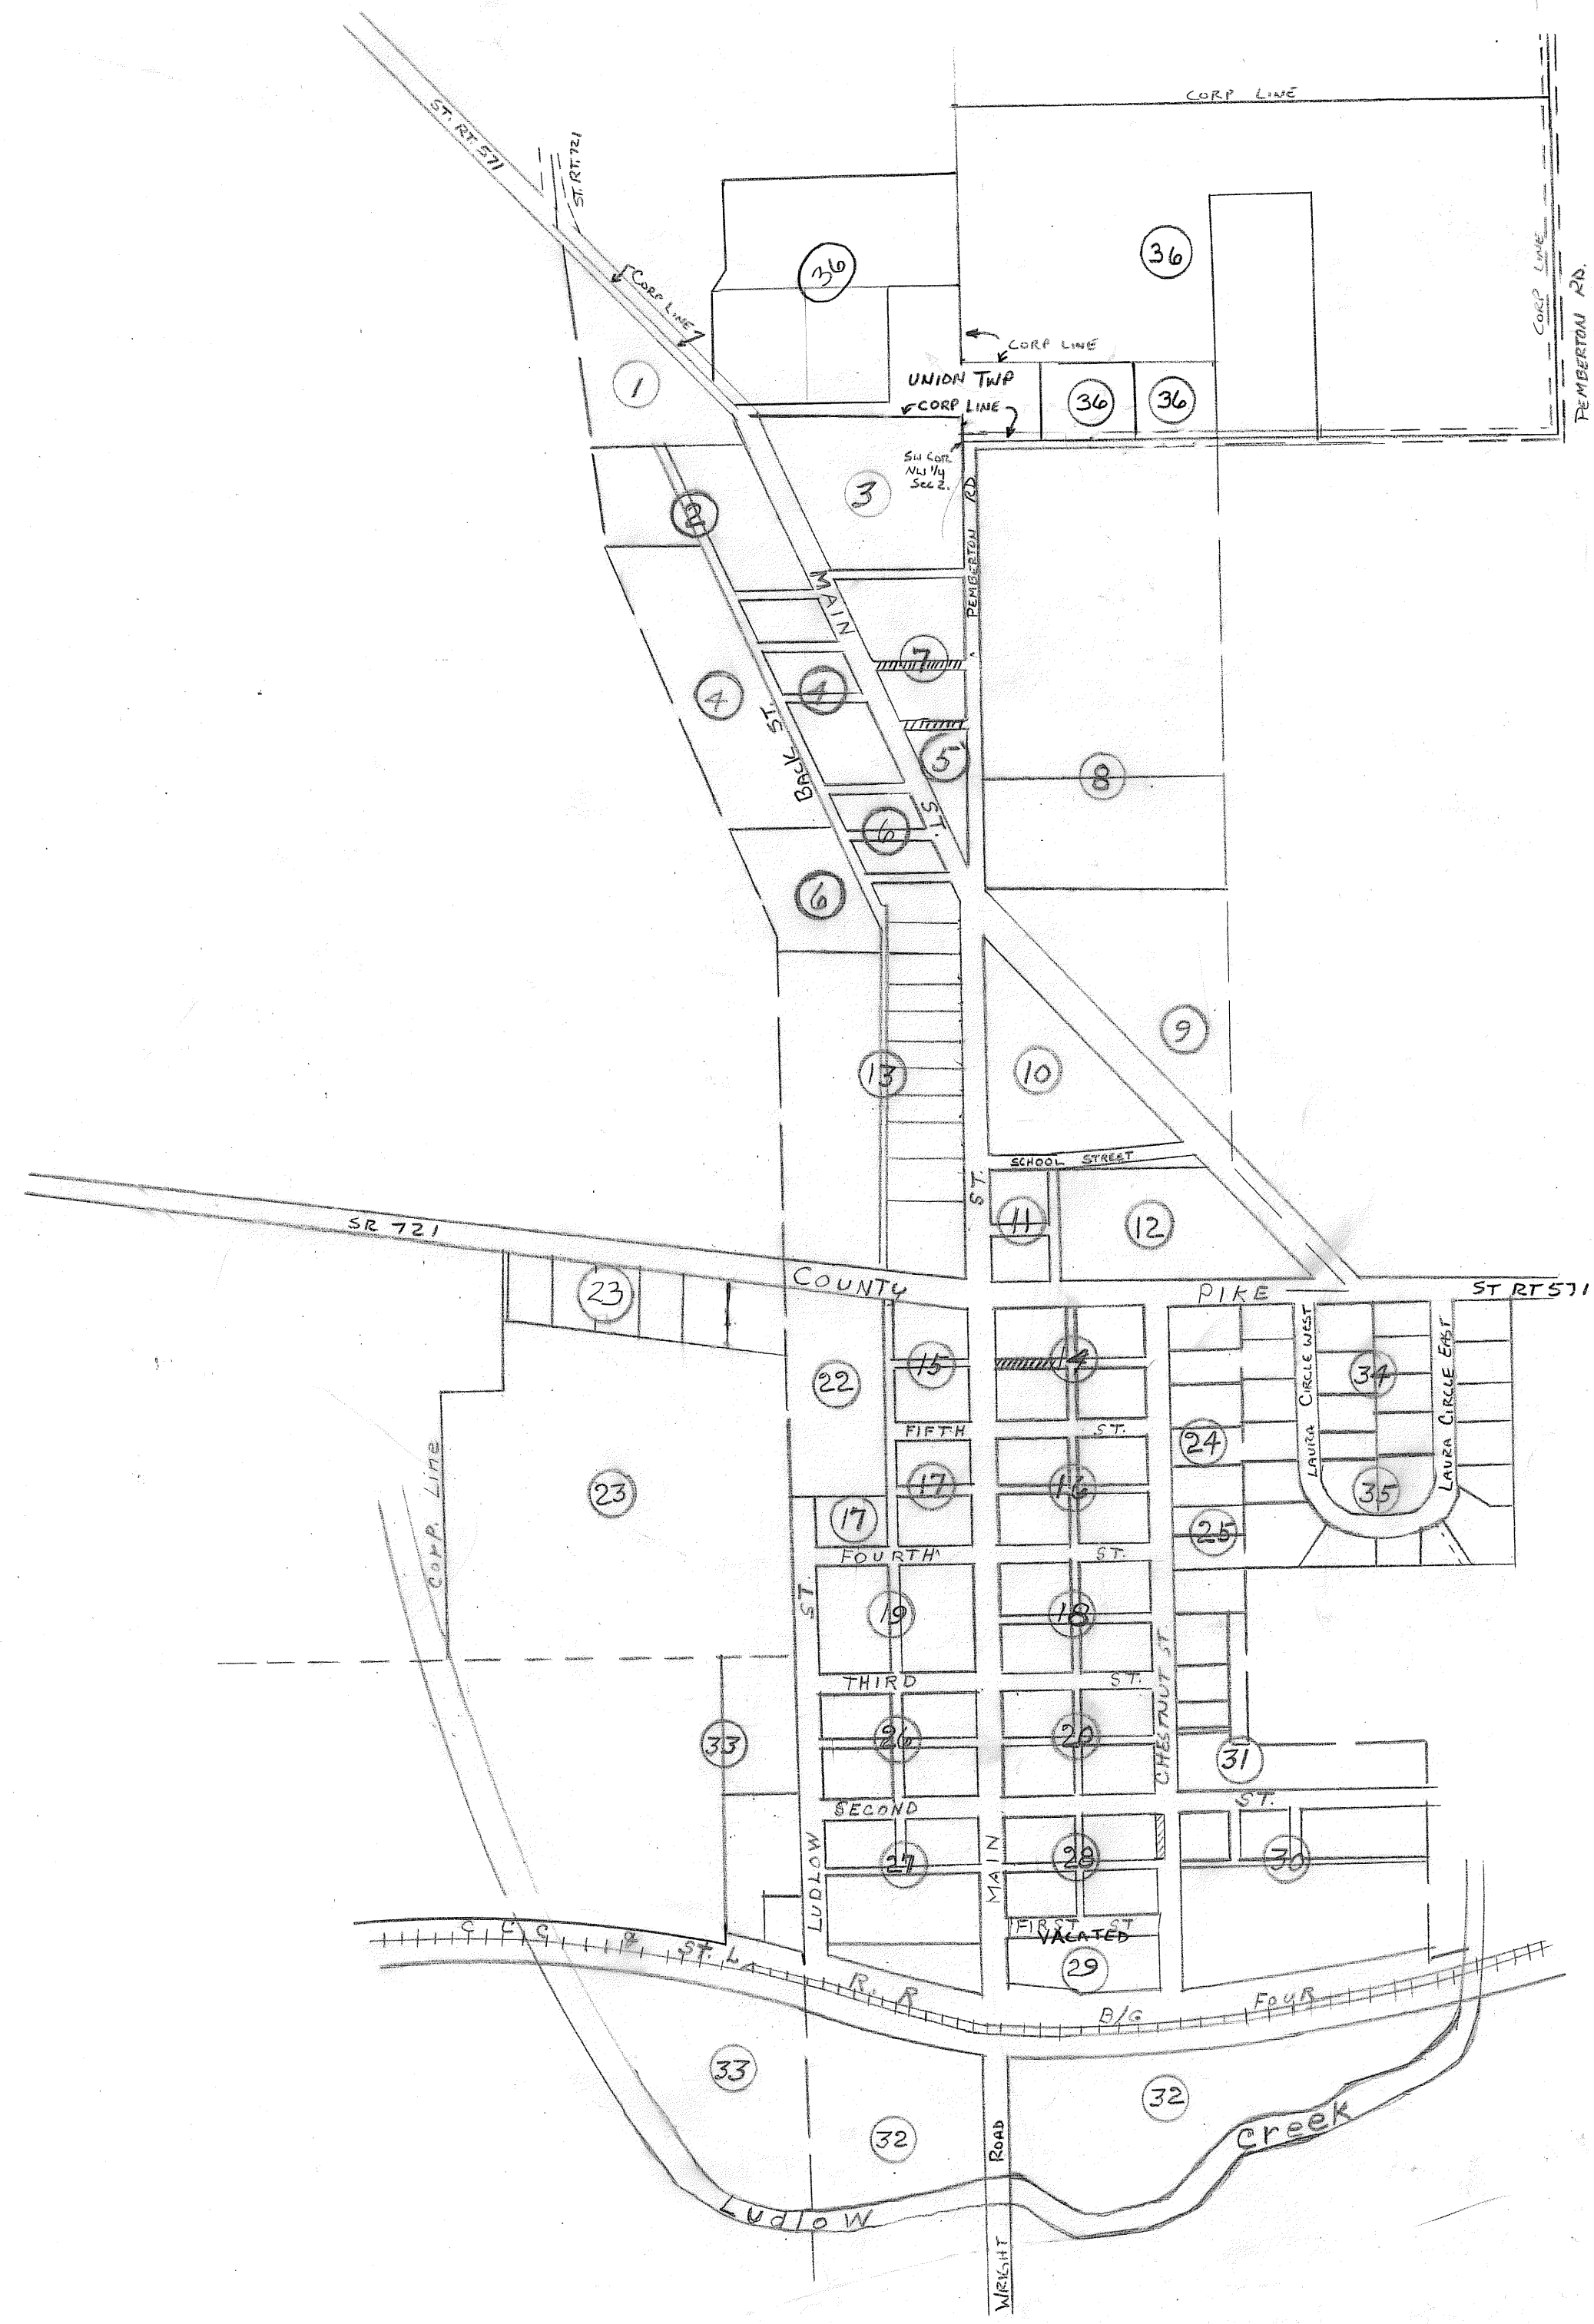

LAURA  
KEY MAP  
SCALE 1"=330'

REVISED 6-27-2013  
D.VENTURA